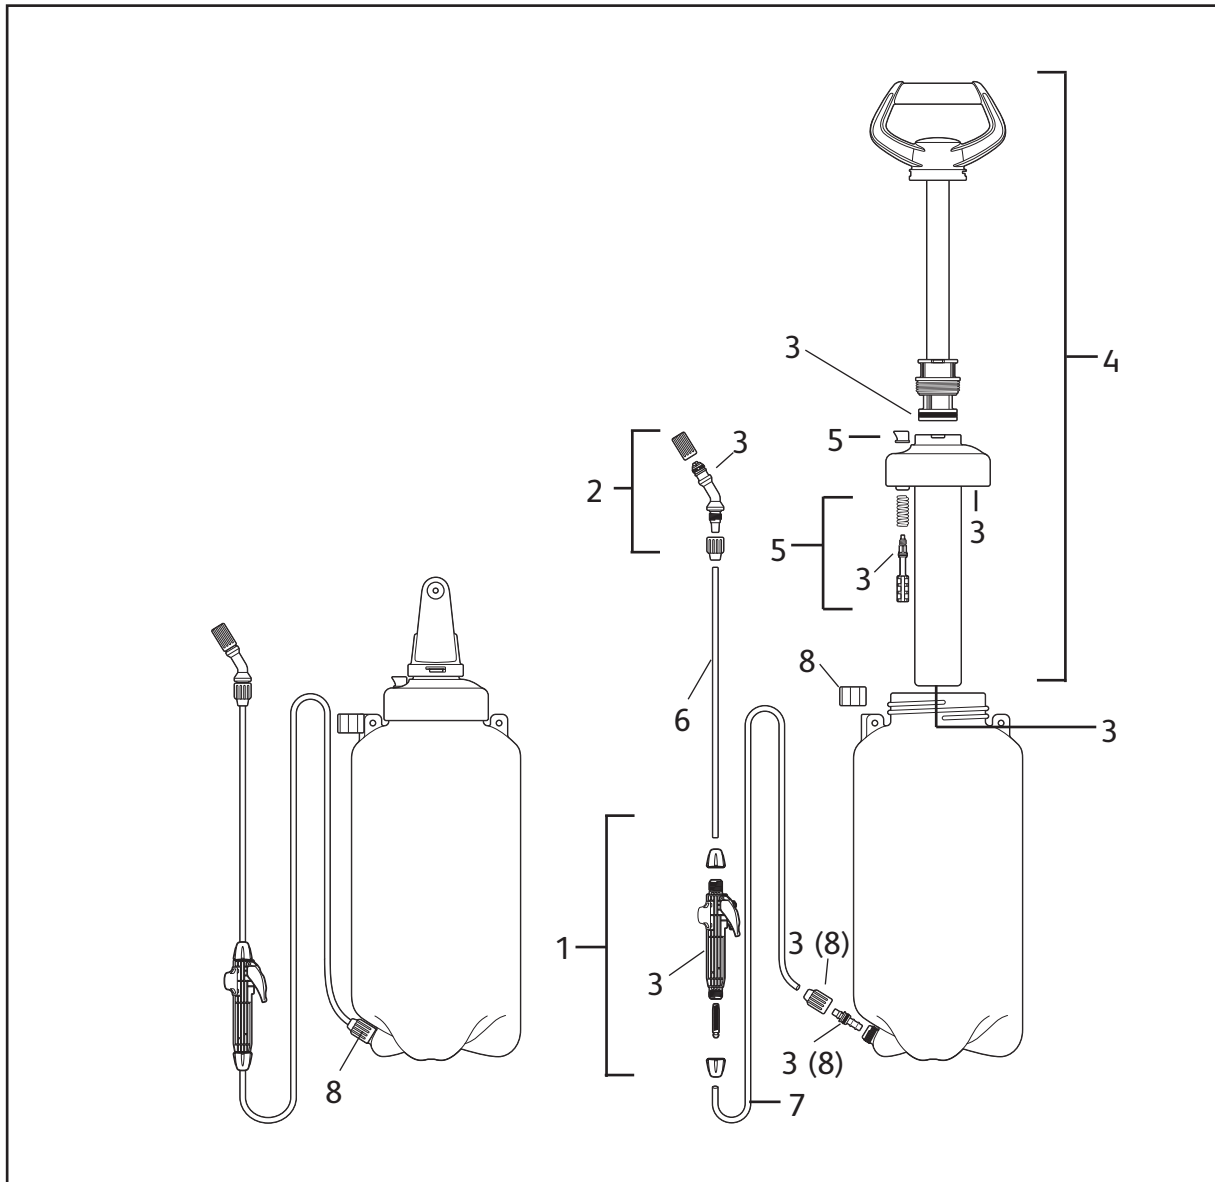

HOZELOCK

Consumer Services
Hozelock Ltd.,
Midpoint Park,
Birmingham B76 1AB,
England.
Tel: +44 (0) 121 313 1122
www.hozelock.com

Standard 5L

Standard 7L

Standard 10L

4505

4507

4510